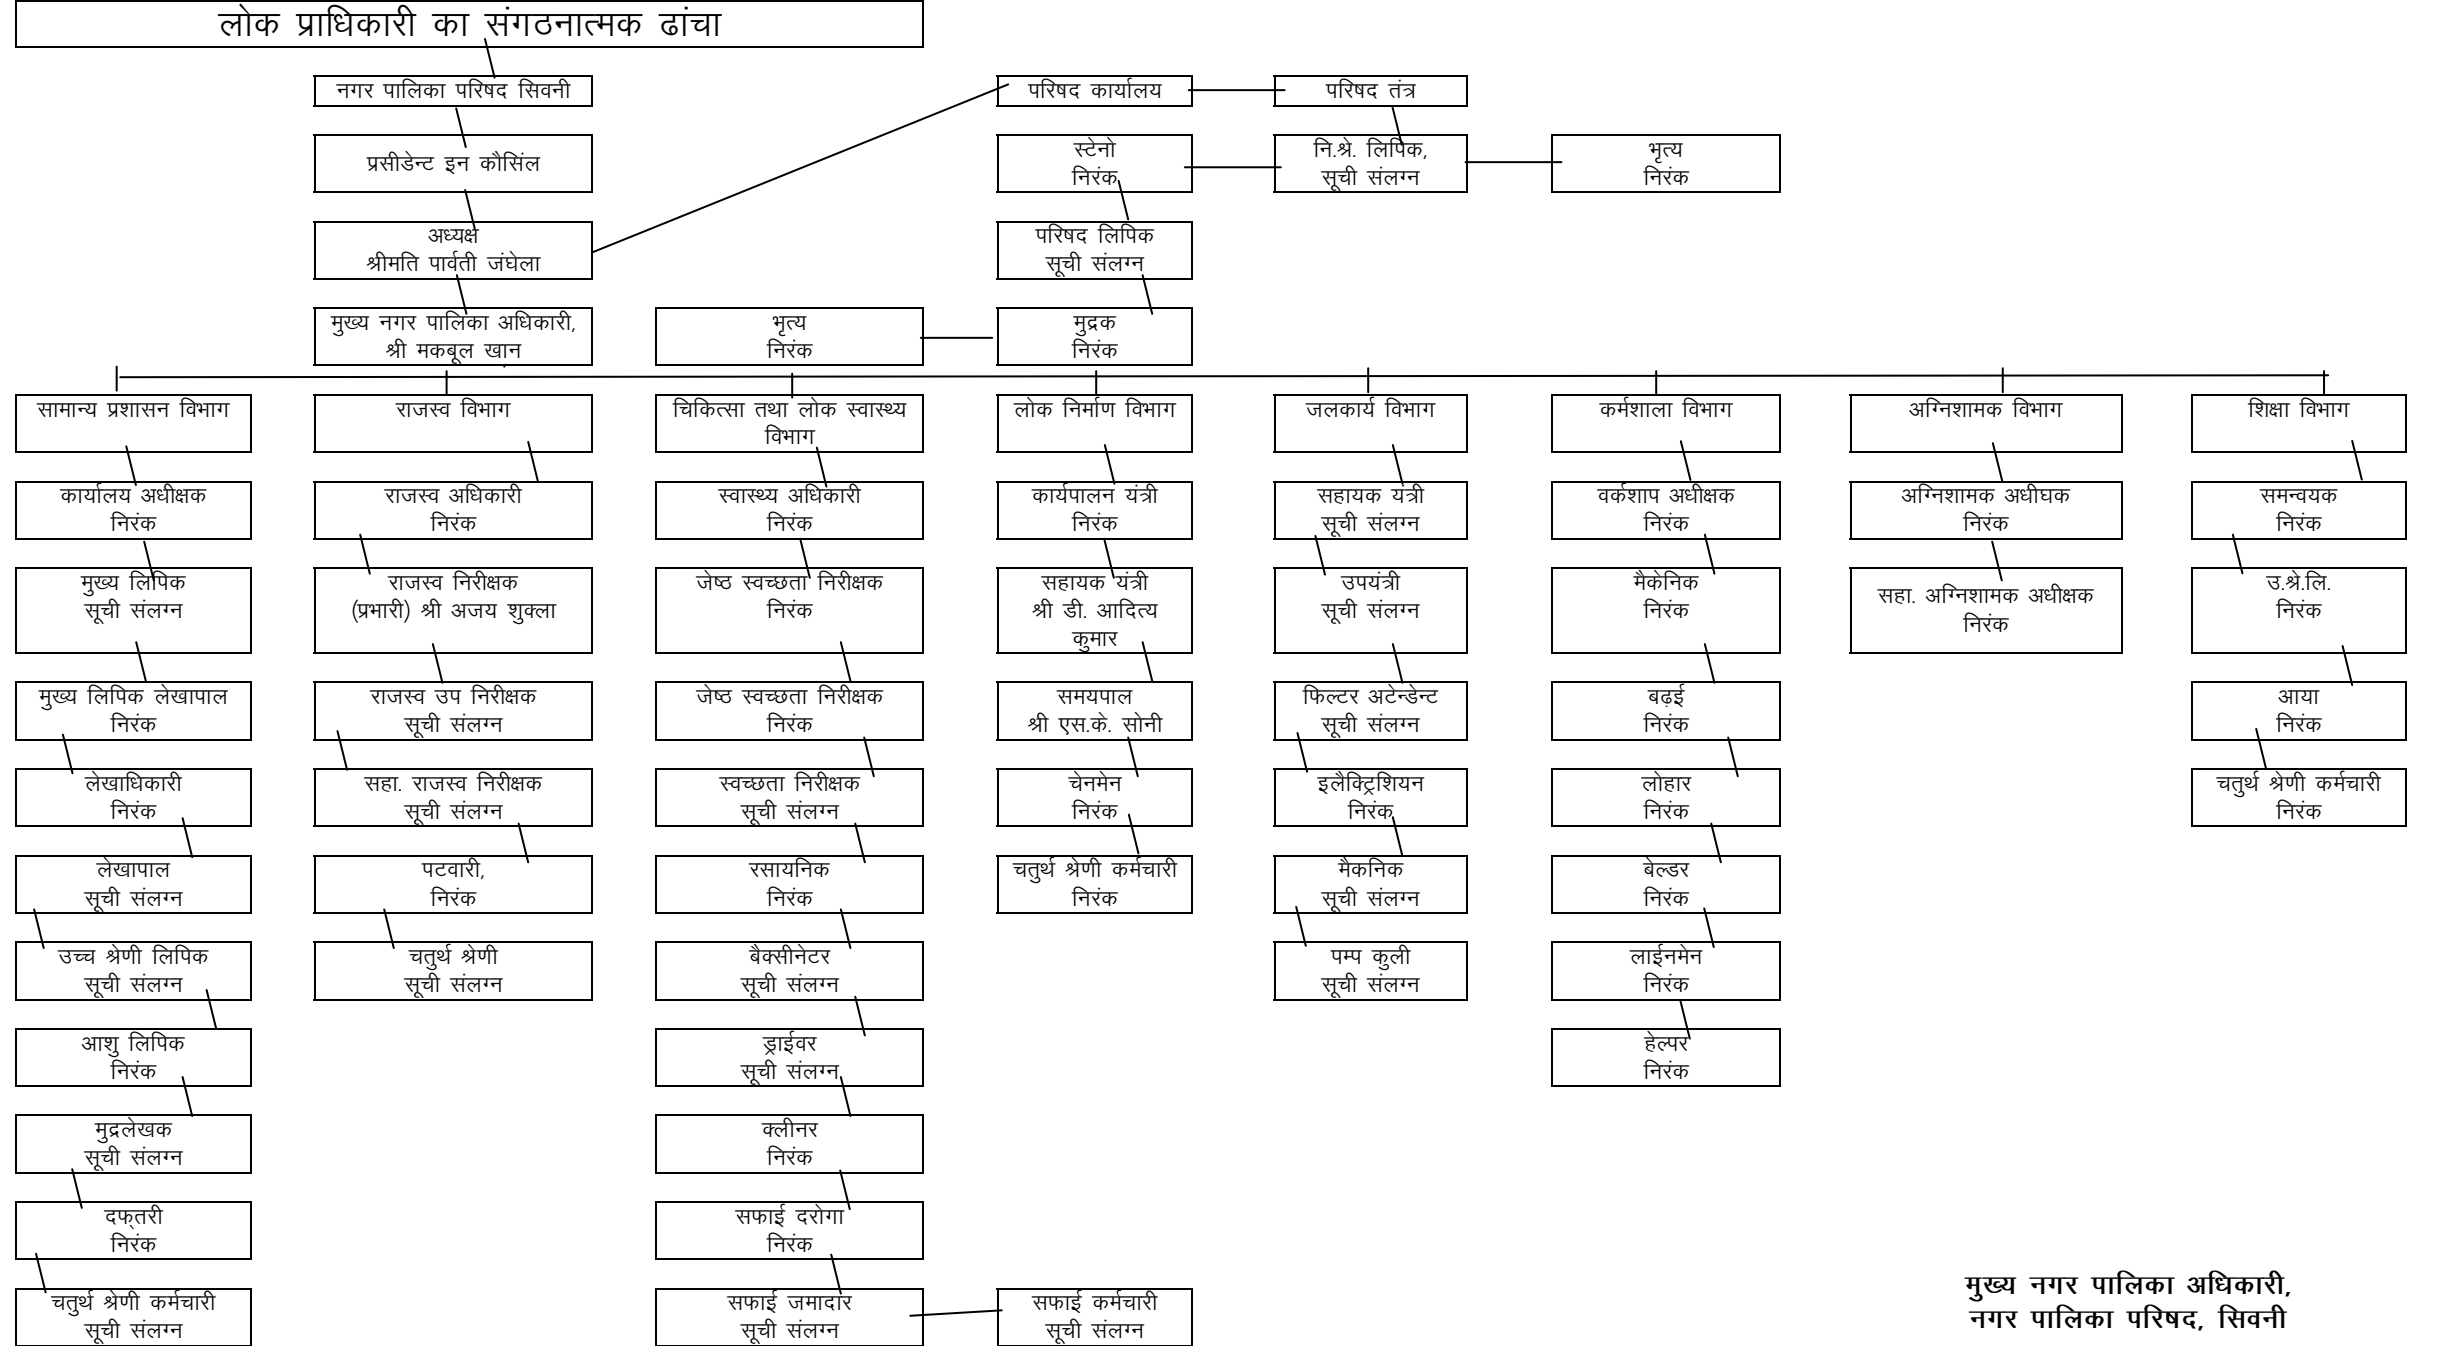

प्रपत्र - क

मुख्य नगर पालिका अधिकारी,
नगर पालिका परिषद, सिवनी

नगर पालिका के प्रत्येक विभाग के कार्य एवं कर्त्तव्य

अ.क्र.	विभाग	कार्य
1.	सामान्य प्रशासन विभाग	:- लोक प्रधिकरण के सामान्य प्रशासन की सुचारु व्यवस्था एवं संचालन तथा लेखाओं केसंधारण का यह विभाग उत्तरदायी है । उसके प्रमुख कार्य एवं कर्त्तव्य निम्नानुसार है :- प्रशासन :- 1. कार्यालय की समुचित व्यवस्था । 2. अधिकारियों / कर्मचारियों की उपस्थिति, अवकाश कार्य विभाजन । 3. कार्यालयीन पत्र व्यवहार का संधारण, नियंत्रण एवं पर्यवेक्षण । 4. रिकार्ड पत्रों काआवक-जावक, पंजीकरण व निरस्तीकरण । 5. परिषद, प्रेसीडेन्ट इनकौंसिल परामर्श दात्री समितियों के सम्मेलन की सूचना उसके कार्यवृत्ती कासंधारण उसके द्वारा वांछित जानकारी प्राप्त कर प्रस्तुत करनाव उनके निर्णयों के क्रियान्वयन व पालन हेतु संबंधित विभाग अधिकारियों को प्रेषित । 6. कार्यालयीन निरीक्षण व पर्यवेक्षण । 7. वरिष्ठ अधिकारियों के निरीक्षण प्रतिवेदनों का पालन । लेखा :- 1. निकाय के करों, शुल्कों, अनुज्ञा शुल्कों व अन्य मदों में कर्मचारियों द्वारा वसूल या प्राप्त की गई है, की जांच कर प्रापत कर निर्धारित रोकड़ पुस्तक में अंकित करना व कोषालय या बैंक में जमा करना । 2. निकाय द्वारा किये जाने वाले समस्त भुगतानों की जांचकरना व सुनिश्चित करना कि, सम्पादित कार्य/कथ या व्यवहार की सक्षम स्वीकृति है । बजट प्रावधान है, स्टाक रजिस्टर या लेजर बुक में प्रविष्टी है, व सक्षम अधिकारी की स्वीकृति प्राप्त कर भुगतान करना व उसका लेखा निर्धारित लेखा पुस्तिका में संधारित करना । 3. मासिक, त्रैमासिक, वार्षिक लेखाओं को तैयार करना व विनिर्दिष्ट अधिकारियों को भेजना । 4. वार्षिक आय-व्यय अनुमान पत्रक तैयार करना । 5. समस्त प्रतिभूतियों, अमानतों, अग्रिमों के लेखों का संधारण । 6. ऋण एवं अनुदान से प्राप्त समस्त राशियों को लेखाओं का संधारण । 7. जन सहयोग या स्वेच्छिक अभिदाता द्वारा प्रापत राशियों का लेखा निर्धारण प्रारूप रजिस्टर में रखना । 8. प्राधिकरण के सम्पूर्ण अधिकारियों एवं कर्मचारियों के सेवा अभिलेखों का संधारण । 9. लेखाओं का अंकेक्षण एवं अंकेक्षण प्रतिवेदनों का निराकरण ।
2.	राजस्व विभाग	:- प्राधिकरण के राजस्व विभाग का मुख्य कार्य एवं कर्त्तव्य निकाय द्वारा आरोपित समस्त करों शुल्कों, एवं अन्य प्रभार तथा नगर पालिका मार्कट्स, स्लाटर हाउस एवंअस्थायी एवं स्थायी लीजरेंट तथ भूमि किराया प्रीमियम आदि से संबंधित अभिलेख विहित प्रारूप में संधारण एवं वसूली करना है, इन कर्त्तव्यों की पूर्ति हेतु उसके द्वारा निम्न कार्य सम्पादित किये जाते हैं :- 1. सम्पत्ति कर, सफाई कर, जलकर, प्रकाश कर, शिक्षाकर, एवं अन्य सभी करों, जिनकी कर निर्धारण सूची वार्षिक तैयार की जाती है, उनकी कर निर्धारण रजिस्टर निर्धारित प्रपत्र में तैयार करना । 2. निकाय द्वारा आरोपित समस्त करों व शुल्कों की शीघ्र वसूली करना ।